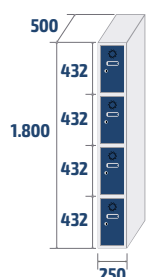

ECOM-30/4
COD: 83034
66,8kg · 1,08m³

ECOM-40/1
COD: 84031
24,2kg · 0,36m³

ECOM-40/2
COD: 84032
42,4kg · 0,72m³

ECOM-40/3
COD: 84033
60,6kg · 1,08m³

SÉRIE ECOC

ECOC-25/1
COD: 82521
20,8kg · 0,22m³

ECOC-25/2
COD: 82522
35,6kg · 0,45m³