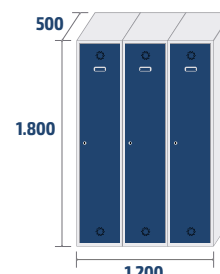

ECOV-30/3
COD: 83003
46kg · 0,81m³

ECOV-30/4
COD: 83004
59,5kg · 1,08m³

ECOV-40/1
COD: 84001
20,3kg · 0,36m³

ECOV-40/2
COD: 84002
35,1kg · 0,72m³

ECOV-40/3
COD: 84003
49,9kg · 1,08m³

SÉRIE ECOT

ECOT-25/1
COD: 82511
18,4kg · 0,22m³