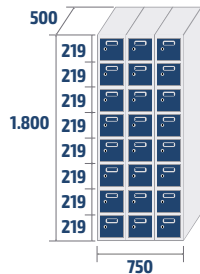

ECOB-40/2
COD: 84722
51,2kg · 0,72m³

ECOB-40/3
COD: 84723
74,3kg · 1,08m³

COMBINAISONS ET MESURES

SÉRIE ECOZ

ECOZ-25/1
COD: 82581
24,4kg · 0,22m³

ECOZ-25/2
COD: 82582
43,8kg · 0,45m³

ECOZ-25/3
COD: 82583
63,2kg · 0,67m³