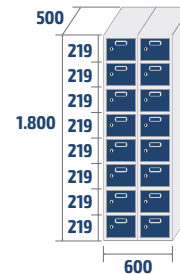

ECOB-40/2
COD: 84722
51,2kg · 0,72m³

ECOB-40/3
COD: 84723
74,3kg · 1,08m³

COMBINAISONS ET MESURES

SÉRIE ECOZ

ECOZ-25/1
COD: 82581
24,4kg · 0,22m³

ECOZ-25/2
COD: 82582
43,8kg · 0,45m³

ECOZ-25/3
COD: 82583
63,2kg · 0,67m³

ECOZ-25/4
COD: 82584
82,6kg · 0,9m³

ECOZ-30/1
COD: 83821
26,7kg · 0,27m³

ECOZ-30/2
COD: 83822
48,4kg · 0,54m³

ECOZ-30/3
COD: 83823
70,1kg · 0,81m³

ECOZ-30/4
COD: 83824
91,8kg · 1,08m³

ECOZ-40/1
COD: 84821
30,9kg · 0,36m³