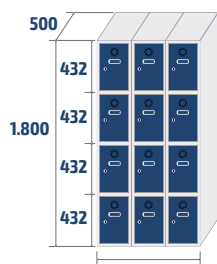

ECOC-25/3
COD: 82523
50,4kg · 0,67m³

ECOC-25/4
COD: 82524
65,2kg · 0,9m³

ECOC-30/1
COD: 83021
22,3kg · 0,27m³

ECOC-30/2
COD: 83022
38,6kg · 0,54m³

ECOC-30/3
COD: 83023
54,9kg · 0,81m³

ECOC-30/4
COD: 83024
71,2kg · 1,08m³