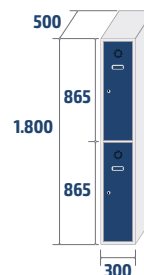

ECOT-30/1
COD: 83011
19,1kg · 0,27m³