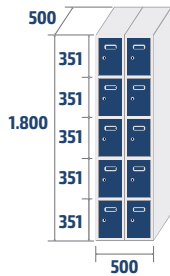

ECOC-40/1
COD: 84021
25,7kg · 0,36m³

ECOC-40/2
COD: 84022
45,4kg · 0,72m³

ECOC-40/3
COD: 84023
65,1kg · 1,08m³

COMBINAISONS ET MESURES

SÉRIE ECOP

ECOP-25/1
COD: 82621
21,7kg · 0,22m³

ECOP-25/2
COD: 82622
38,4kg · 0,45m³