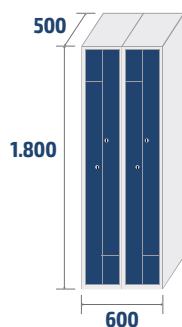

ECOZ-40/2
COD: 84822
56,8kg · 0,72m³

ECOZ-40/3
COD: 84823
82,7kg · 1,08m³

SÉRIE ECOL

ECOL-30/1
COD: 35301
24,4kg · 0,27m³

ECOL-30/2
COD: 35302
42,9kg · 0,54m³

ECOL-30/3
COD: 35303
61,3kg · 0,81m³

ECOL-30/4
COD: 35304
79,8kg · 1,08m³

ECOL-40/1
COD: 35401
28,1kg · 0,36m³

ECOL-40/2
COD: 35402
50,2kg · 0,72m³

ECOL-40/3
COD: 35403
72,3kg · 1,08m³

COMBINAISONS ET MESURES

DIMENSIONS INTÉRIEURES (mm)

| MODÈLE | 250 | | | 300 | | | 400 | | |
|--------|-------|-----|-----|---------------|-------------|-----|---------------|-------------|-----|
| | H | L | P | H | L | P | H | L | P |
| ECOV | 1.724 | 183 | 451 | 1.724 | 233 | 451 | 1.724 | 333 | 451 |
| ECOT | 847 | 183 | 451 | 847 | 233 | 451 | 847 | 333 | 451 |
| ECOM | 554 | 183 | 451 | 554 | 233 | 451 | 554 | 333 | 451 |
| ECOC | 408 | 183 | 451 | 408 | 233 | 451 | 408 | 333 | 451 |
| ECOP | 320 | 183 | 451 | 320 | 233 | 451 | 320 | 333 | 451 |
| ECOB | 262 | 183 | 451 | 262 | 233 | 451 | 262 | 333 | 451 |
| ECOZ | 189 | 183 | 451 | 189 | 233 | 451 | 189 | 333 | 451 |
| ECOL | - | - | - | 1.158/ 263 | 110/ 234 | 451 | 1.158/ 263 | 159/ 334 | 451 |

EMBALLAGE EN PACK

Les vestiaires sont emballés de manière individuelle avec du plastique et du carton.

Le vestiaire initial contient les instructions.

La hauteur du pack est de 1850m/m et la largeur de 530m/m.