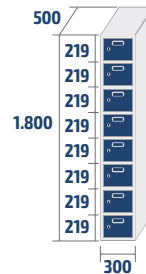

ECOB-40/2
COD: 84722
51,2kg · 0,72m³

ECOB-40/3
COD: 84723
74,3kg · 1,08m³

COMBINAISONS ET MESURES

SÉRIE ECOZ

ECOZ-25/1
COD: 82581
24,4kg · 0,22m³

ECOZ-25/2
COD: 82582
43,8kg · 0,45m³

ECOZ-25/3
COD: 82583
63,2kg · 0,67m³

ECOZ-25/4
COD: 82584
82,6kg · 0,9m³

ECOZ-30/1
COD: 83821
26,7kg · 0,27m³

ECOZ-30/2
COD: 83822
48,4kg · 0,54m³

ECOZ-30/3
COD: 83823
70,1kg · 0,81m³

ECOZ-30/4
COD: 83824
91,8kg · 1,08m³

ECOZ-40/1
COD: 84821
30,9kg · 0,36m³