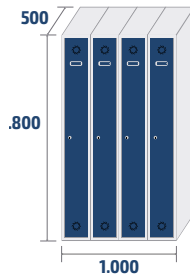

SÉRIE ECOV

ECOV-25/1
COD: 82501
16,7kg · 0,22m³

ECOV-25/2
COD: 82502
27,9kg · 0,45m³

ECOV-25/3
COD: 82503
39,1kg · 0,67m³

ECOV-25/4
COD: 82504
50,3kg · 0,9m³

ECOV-30/1
COD: 83001
19kg · 0,27m³

ECOV-30/2
COD: 83002
30,2kg · 0,54m³