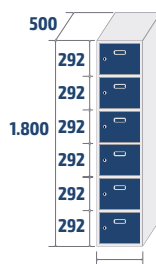

ECOB-25/4
COD: 82724
75,4kg · 0,9m³

ECOB-30/1
COD: 83721
24,5kg · 0,27m³

ECOB-30/2
COD: 83722
44kg · 0,54m³

ECOB-30/3
COD: 83723
63,5kg · 0,81m³

ECOB-30/4
COD: 83724
83kg · 1,08m³

ECOB-40/1
COD: 84721
28,1kg · 0,36m³