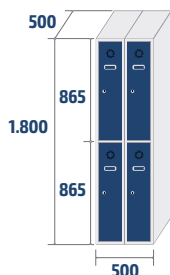

ECOV-30/3
COD: 83003
46kg · 0,81m³

ECOV-30/4
COD: 83004
59,5kg · 1,08m³

ECOV-40/1
COD: 84001
20,3kg · 0,36m³

ECOV-40/2
COD: 84002
35,1kg · 0,72m³

ECOV-40/3
COD: 84003
49,9kg · 1,08m³

SÉRIE ECOT

ECOT-25/1
COD: 82511
18,4kg · 0,22m³