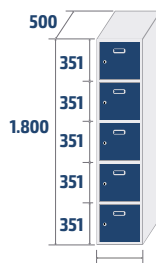

ECOP-25/3
COD: 82623
55,1kg · 0,67m³

ECOP-25/4
COD: 82624
71,8kg · 0,9m³

ECOP-30/1
COD: 83621
23,4kg · 0,27m³

ECOP-30/2
COD: 83062
40,9kg · 0,54m³

ECOP-30/3
COD: 83063
58,4kg · 0,81m³

ECOP-30/4
COD: 83064
75,9kg · 1,08m³