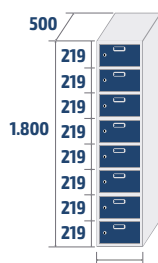

ECOZ-25/4
COD: 82584
82,6kg · 0,9m³

ECOZ-30/1
COD: 83821
26,7kg · 0,27m³

ECOZ-30/2
COD: 83822
48,4kg · 0,54m³

ECOZ-30/3
COD: 83823
70,1kg · 0,81m³

ECOZ-30/4
COD: 83824
91,8kg · 1,08m³

ECOZ-40/1
COD: 84821
30,9kg · 0,36m³