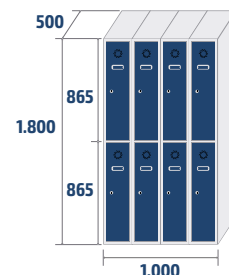

ECOT-25/4
COD: 82514
57,1kg · 0,9m³