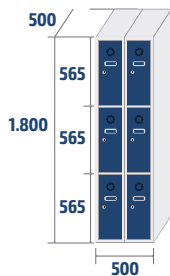

ECOT-30/4
COD: 83014
61,4kg · 1,08m³

ECOT-40/1
COD: 84011
23kg · 0,36m³

ECOT-40/2
COD: 84012
41kg · 0,72m³

ECOT-40/3
COD: 84013
59kg · 1,08m³

COMBINAISONS ET MESURES

SÉRIE ECOM

ECOM-25/1
COD: 82531
19,9kg · 0,22m³