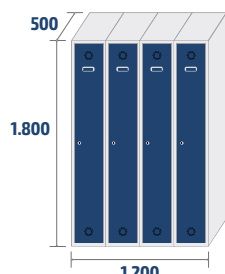

ECOV-30/4
COD: 83004
59,5kg · 1,08m³