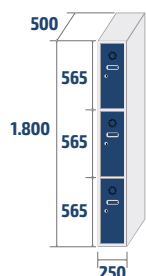

ECOT-30/4
COD: 83014
61,4kg · 1,08m³

ECOT-40/1
COD: 84011
23kg · 0,36m³

ECOT-40/2
COD: 84012
41kg · 0,72m³

ECOT-40/3
COD: 84013
59kg · 1,08m³

COMBINAISONS ET MESURES

SÉRIE ECOM

ECOM-25/1
COD: 82531
19,9kg · 0,22m³