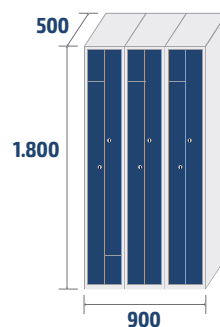

ECOZ-40/2
COD: 84822
56,8kg · 0,72m³

ECOZ-40/3
COD: 84823
82,7kg · 1,08m³

SÉRIE ECOL

ECOL-30/1
COD: 35301
24,4kg · 0,27m³

ECOL-30/2
COD: 35302
42,9kg · 0,54m³

ECOL-30/3
COD: 35303
61,3kg · 0,81m³

ECOL-30/4
COD: 35304
79,8kg · 1,08m³