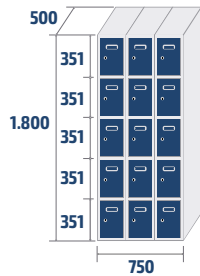

ECOC-40/1
COD: 84021
25,7kg · 0,36m³

ECOC-40/2
COD: 84022
45,4kg · 0,72m³

ECOC-40/3
COD: 84023
65,1kg · 1,08m³

COMBINAISONS ET MESURES

SÉRIE ECOP

ECOP-25/1
COD: 82621
21,7kg · 0,22m³

ECOP-25/2
COD: 82622
38,4kg · 0,45m³