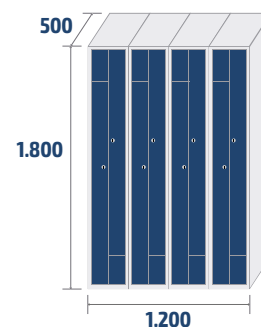

ECOZ-40/2
COD: 84822
56,8kg · 0,72m³

ECOZ-40/3
COD: 84823
82,7kg · 1,08m³

SÉRIE ECOL

ECOL-30/1
COD: 35301
24,4kg · 0,27m³

ECOL-30/2
COD: 35302
42,9kg · 0,54m³

ECOL-30/3
COD: 35303
61,3kg · 0,81m³

ECOL-30/4
COD: 35304
79,8kg · 1,08m³

ECOL-40/1
COD: 35401
28,1kg · 0,36m³

ECOL-40/2
COD: 35402
50,2kg · 0,72m³

ECOL-40/3
COD: 35403
72,3kg · 1,08m³

COMBINAISONS ET MESURES

DIMENSIONS INTÉRIEURES (mm)

| MODÈLE | 250 | | | 300 | | | 400 | | |
|--------|-------|-----|-----|---------------|-------------|-----|---------------|-------------|-----|
| | H | L | P | H | L | P | H | L | P |
| ECOV | 1.724 | 183 | 451 | 1.724 | 233 | 451 | 1.724 | 333 | 451 |
| ECOT | 847 | 183 | 451 | 847 | 233 | 451 | 847 | 333 | 451 |
| ECOM | 554 | 183 | 451 | 554 | 233 | 451 | 554 | 333 | 451 |
| ECOC | 408 | 183 | 451 | 408 | 233 | 451 | 408 | 333 | 451 |
| ECOP | 320 | 183 | 451 | 320 | 233 | 451 | 320 | 333 | 451 |
| ECOB | 262 | 183 | 451 | 262 | 233 | 451 | 262 | 333 | 451 |
| ECOZ | 189 | 183 | 451 | 189 | 233 | 451 | 189 | 333 | 451 |
| ECOL | - | - | - | 1.158/ 263 | 110/ 234 | 451 | 1.158/ 263 | 159/ 334 | 451 |