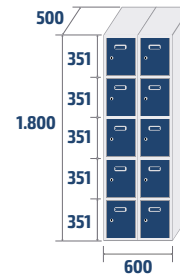

ECOP-30/2
COD: 83062
40,9kg · 0,54m³