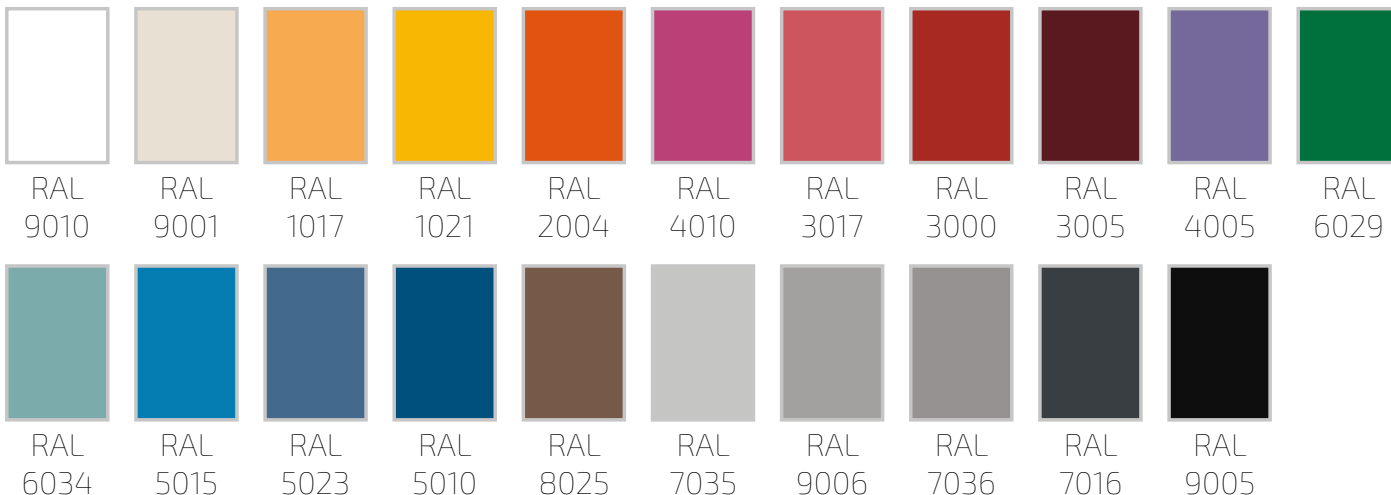

Fonds, séparation verticale, tablettes et tringle porte cintres.

Tablette avec tringle porte cintres dans la série ECOV.

Tringle porte cintres dans la série ECOT.

COULEURS

SERRURES

OPTIONS

COMBINAISONS ET MESURES