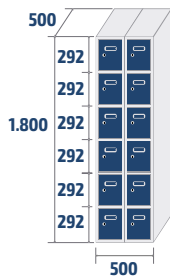

ECOP-40/1
COD: 84061
27,1kg · 0,36m³

ECOP-40/2
COD: 84062
48,3kg · 0,72m³

ECOP-40/3
COD: 84063
69,5kg · 1,08m³

SÉRIE ECOB

ECOB-25/1
COD: 82721
22,6kg · 0,22m³

ECOB-25/2
COD: 82722
40,2kg · 0,45m³

ECOB-25/3
COD: 82723
57,8kg · 0,67m³