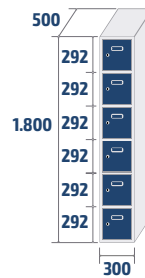

ECOB-30/1
COD: 83721
24,5kg · 0,27m³