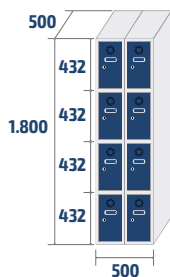

ECOM-30/4
COD: 83034
66,8kg · 1,08m³

ECOM-40/1
COD: 84031
24,2kg · 0,36m³

ECOM-40/2
COD: 84032
42,4kg · 0,72m³

ECOM-40/3
COD: 84033
60,6kg · 1,08m³

SÉRIE ECOC

ECOC-25/1
COD: 82521
20,8kg · 0,22m³

ECOC-25/2
COD: 82522
35,6kg · 0,45m³