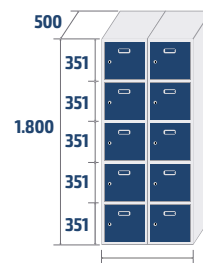

ECOP-40/2
COD: 84062
48,3kg · 0,72m³