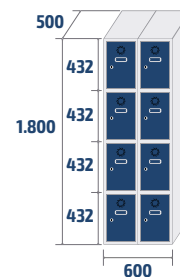

ECOC-30/2
COD: 83022
38,6kg · 0,54m³