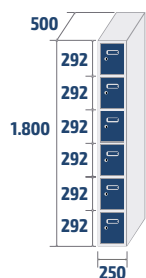

ECOP-40/1
COD: 84061
27,1kg · 0,36m³

ECOP-40/2
COD: 84062
48,3kg · 0,72m³

ECOP-40/3
COD: 84063
69,5kg · 1,08m³

SÉRIE ECOB

ECOB-25/1
COD: 82721
22,6kg · 0,22m³

ECOB-25/2
COD: 82722
40,2kg · 0,45m³

ECOB-25/3
COD: 82723
57,8kg · 0,67m³