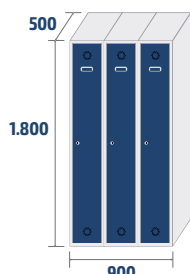

SÉRIE ECOV

ECOV-25/1
COD: 82501
16,7kg · 0,22m³

ECOV-25/2
COD: 82502
27,9kg · 0,45m³

ECOV-25/3
COD: 82503
39,1kg · 0,67m³

ECOV-25/4
COD: 82504
50,3kg · 0,9m³

ECOV-30/1
COD: 83001
19kg · 0,27m³

ECOV-30/2
COD: 83002
30,2kg · 0,54m³