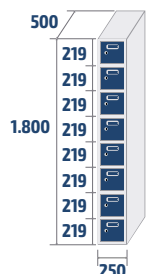

ECOB-40/2
COD: 84722
51,2kg · 0,72m³

ECOB-40/3
COD: 84723
74,3kg · 1,08m³

COMBINAISONS ET MESURES

SÉRIE ECOZ

ECOZ-25/1
COD: 82581
24,4kg · 0,22m³

ECOZ-25/2
COD: 82582
43,8kg · 0,45m³

ECOZ-25/3
COD: 82583
63,2kg · 0,67m³