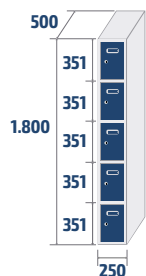

ECOC-40/1
COD: 84021
25,7kg · 0,36m³

ECOC-40/2
COD: 84022
45,4kg · 0,72m³

ECOC-40/3
COD: 84023
65,1kg · 1,08m³

COMBINAISONS ET MESURES

SÉRIE ECOP

ECOP-25/1
COD: 82621
21,7kg · 0,22m³

ECOP-25/2
COD: 82622
38,4kg · 0,45m³