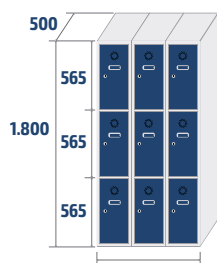

ECOM-25/2
COD: 82532
33,8kg · 0,45m³

ECOM-25/3
COD: 82533
47,7kg · 0,67m³

ECOM-25/4
COD: 82534
61,6kg · 0,9m³

ECOM-30/1
COD: 83031
21,2kg · 0,27m³

ECOM-30/2
COD: 83032
36,4kg · 0,54m³

ECOM-30/3
COD: 83033
51,6kg · 0,81m³