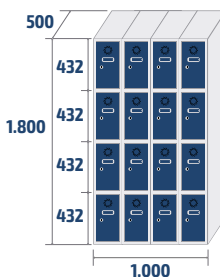

ECOC-25/4
COD: 82524
65,2kg · 0,9m³