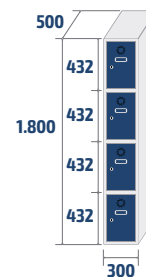

ECOC-30/1
COD: 83021
22,3kg · 0,27m³