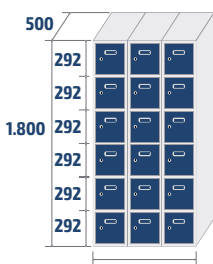

ECOB-30/3
COD: 83723
63,5kg · 0,81m³