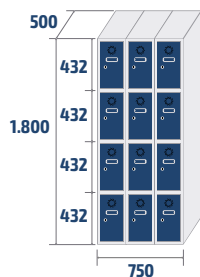

ECOM-30/4
COD: 83034
66,8kg · 1,08m³

ECOM-40/1
COD: 84031
24,2kg · 0,36m³

ECOM-40/2
COD: 84032
42,4kg · 0,72m³

ECOM-40/3
COD: 84033
60,6kg · 1,08m³

SÉRIE ECOC

ECOC-25/1
COD: 82521
20,8kg · 0,22m³

ECOC-25/2
COD: 82522
35,6kg · 0,45m³