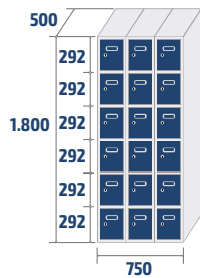

ECOP-40/1
COD: 84061
27,1kg · 0,36m³

ECOP-40/2
COD: 84062
48,3kg · 0,72m³

ECOP-40/3
COD: 84063
69,5kg · 1,08m³

SÉRIE ECOB

ECOB-25/1
COD: 82721
22,6kg · 0,22m³

ECOB-25/2
COD: 82722
40,2kg · 0,45m³

ECOB-25/3
COD: 82723
57,8kg · 0,67m³