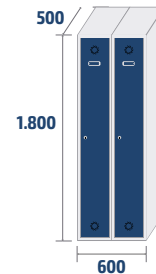

SÉRIE ECOV

ECOV-25/1
COD: 82501
16,7kg · 0,22m³

ECOV-25/2
COD: 82502
27,9kg · 0,45m³

ECOV-25/3
COD: 82503
39,1kg · 0,67m³

ECOV-25/4
COD: 82504
50,3kg · 0,9m³

ECOV-30/1
COD: 83001
19kg · 0,27m³

ECOV-30/2
COD: 83002
30,2kg · 0,54m³