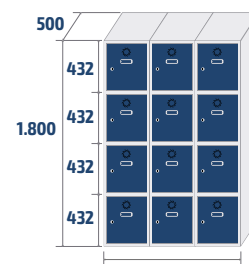

ECOC-40/3
COD: 84023
65,1kg · 1,08m³