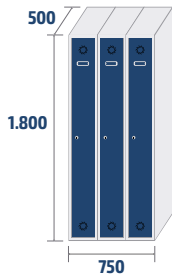

ECOV-25/3
COD: 82503
39,1kg · 0,67m³