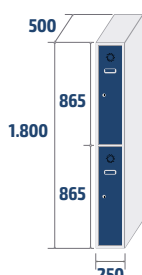

ECOV-30/3
COD: 83003
46kg · 0,81m³

ECOV-30/4
COD: 83004
59,5kg · 1,08m³

ECOV-40/1
COD: 84001
20,3kg · 0,36m³

ECOV-40/2
COD: 84002
35,1kg · 0,72m³

ECOV-40/3
COD: 84003
49,9kg · 1,08m³

SÉRIE ECOT

ECOT-25/1
COD: 82511
18,4kg · 0,22m³