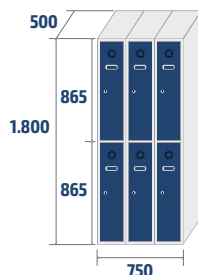

ECOT-25/3
COD: 82513
44,2kg · 0,67m³