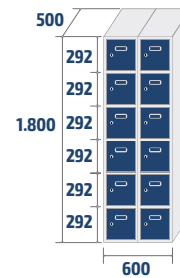

ECOB-30/2
COD: 83722
44kg · 0,54m³