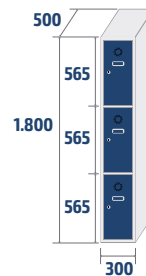

ECOM-30/1
COD: 83031
21,2kg · 0,27m³