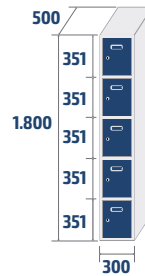

ECOC-40/1
COD: 84021
25,7kg · 0,36m³

ECOC-40/2
COD: 84022
45,4kg · 0,72m³

ECOC-40/3
COD: 84023
65,1kg · 1,08m³

COMBINAISONS ET MESURES

SÉRIE ECOP

ECOP-25/1
COD: 82621
21,7kg · 0,22m³

ECOP-25/2
COD: 82622
38,4kg · 0,45m³

ECOP-25/3
COD: 82623
55,1kg · 0,67m³

ECOP-25/4
COD: 82624
71,8kg · 0,9m³

ECOP-30/1
COD: 83621
23,4kg · 0,27m³

ECOP-30/2
COD: 83062
40,9kg · 0,54m³

ECOP-30/3
COD: 83063
58,4kg · 0,81m³

ECOP-30/4
COD: 83064
75,9kg · 1,08m³