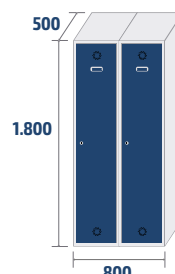

ECOV-40/2
COD: 84002
35,1kg · 0,72m³