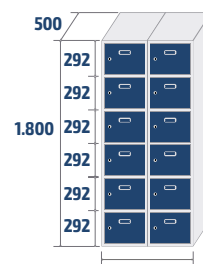

ECOB-25/4
COD: 82724
75,4kg · 0,9m³

ECOB-30/1
COD: 83721
24,5kg · 0,27m³

ECOB-30/2
COD: 83722
44kg · 0,54m³

ECOB-30/3
COD: 83723
63,5kg · 0,81m³

ECOB-30/4
COD: 83724
83kg · 1,08m³

ECOB-40/1
COD: 84721
28,1kg · 0,36m³

ECOB-40/2
COD: 84722
51,2kg · 0,72m³

ECOB-40/3
COD: 84723
74,3kg · 1,08m³

COMBINAISONS ET MESURES

SÉRIE ECOZ

ECOZ-25/1
COD: 82581
24,4kg · 0,22m³

ECOZ-25/2
COD: 82582
43,8kg · 0,45m³

ECOZ-25/3
COD: 82583
63,2kg · 0,67m³