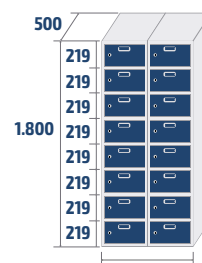

ECOZ-25/4
COD: 82584
82,6kg · 0,9m³

ECOZ-30/1
COD: 83821
26,7kg · 0,27m³

ECOZ-30/2
COD: 83822
48,4kg · 0,54m³

ECOZ-30/3
COD: 83823
70,1kg · 0,81m³

ECOZ-30/4
COD: 83824
91,8kg · 1,08m³

ECOZ-40/1
COD: 84821
30,9kg · 0,36m³