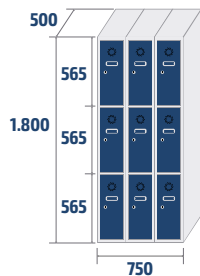

ECOM-25/3
COD: 82533
47,7kg · 0,67m³