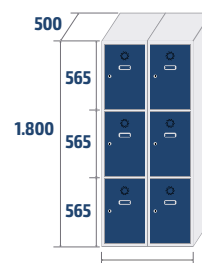

ECOM-40/2
COD: 84032
42,4kg · 0,72m³