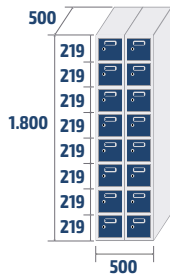

ECOB-40/2
COD: 84722
51,2kg · 0,72m³

ECOB-40/3
COD: 84723
74,3kg · 1,08m³

COMBINAISONS ET MESURES

SÉRIE ECOZ

ECOZ-25/1
COD: 82581
24,4kg · 0,22m³

ECOZ-25/2
COD: 82582
43,8kg · 0,45m³

ECOZ-25/3
COD: 82583
63,2kg · 0,67m³

ECOZ-25/4
COD: 82584
82,6kg · 0,9m³

ECOZ-30/1
COD: 83821
26,7kg · 0,27m³

ECOZ-30/2
COD: 83822
48,4kg · 0,54m³

ECOZ-30/3
COD: 83823
70,1kg · 0,81m³

ECOZ-30/4
COD: 83824
91,8kg · 1,08m³

ECOZ-40/1
COD: 84821
30,9kg · 0,36m³