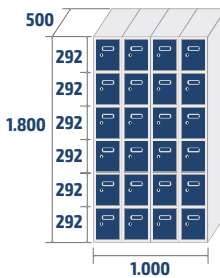

ECOP-40/1
COD: 84061
27,1kg · 0,36m³

ECOP-40/2
COD: 84062
48,3kg · 0,72m³

ECOP-40/3
COD: 84063
69,5kg · 1,08m³

SÉRIE ECOB

ECOB-25/1
COD: 82721
22,6kg · 0,22m³

ECOB-25/2
COD: 82722
40,2kg · 0,45m³

ECOB-25/3
COD: 82723
57,8kg · 0,67m³

ECOB-25/4
COD: 82724
75,4kg · 0,9m³

ECOB-30/1
COD: 83721
24,5kg · 0,27m³

ECOB-30/2
COD: 83722
44kg · 0,54m³

ECOB-30/3
COD: 83723
63,5kg · 0,81m³

ECOB-30/4
COD: 83724
83kg · 1,08m³

ECOB-40/1
COD: 84721
28,1kg · 0,36m³