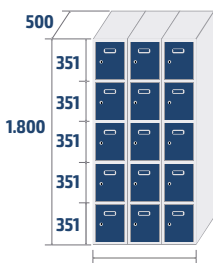

ECOP-25/3
COD: 82623
55,1kg · 0,67m³

ECOP-25/4
COD: 82624
71,8kg · 0,9m³

ECOP-30/1
COD: 83621
23,4kg · 0,27m³

ECOP-30/2
COD: 83062
40,9kg · 0,54m³

ECOP-30/3
COD: 83063
58,4kg · 0,81m³

ECOP-30/4
COD: 83064
75,9kg · 1,08m³