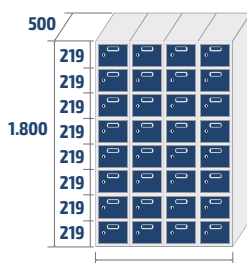

ECOZ-25/4
COD: 82584
82,6kg · 0,9m³

ECOZ-30/1
COD: 83821
26,7kg · 0,27m³

ECOZ-30/2
COD: 83822
48,4kg · 0,54m³

ECOZ-30/3
COD: 83823
70,1kg · 0,81m³

ECOZ-30/4
COD: 83824
91,8kg · 1,08m³

ECOZ-40/1
COD: 84821
30,9kg · 0,36m³