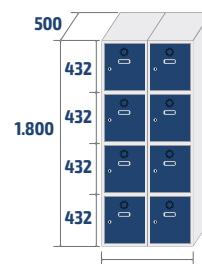

ECOC-40/2
COD: 84022
45,4kg · 0,72m³