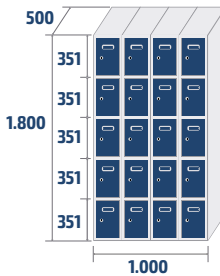

ECOP-25/4
COD: 82624
71,8kg · 0,9m³