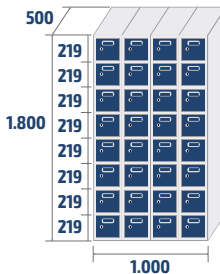

ECOB-40/2
COD: 84722
51,2kg · 0,72m³

ECOB-40/3
COD: 84723
74,3kg · 1,08m³

COMBINAISONS ET MESURES

SÉRIE ECOZ

ECOZ-25/1
COD: 82581
24,4kg · 0,22m³

ECOZ-25/2
COD: 82582
43,8kg · 0,45m³

ECOZ-25/3
COD: 82583
63,2kg · 0,67m³

ECOZ-25/4
COD: 82584
82,6kg · 0,9m³

ECOZ-30/1
COD: 83821
26,7kg · 0,27m³

ECOZ-30/2
COD: 83822
48,4kg · 0,54m³

ECOZ-30/3
COD: 83823
70,1kg · 0,81m³

ECOZ-30/4
COD: 83824
91,8kg · 1,08m³

ECOZ-40/1
COD: 84821
30,9kg · 0,36m³